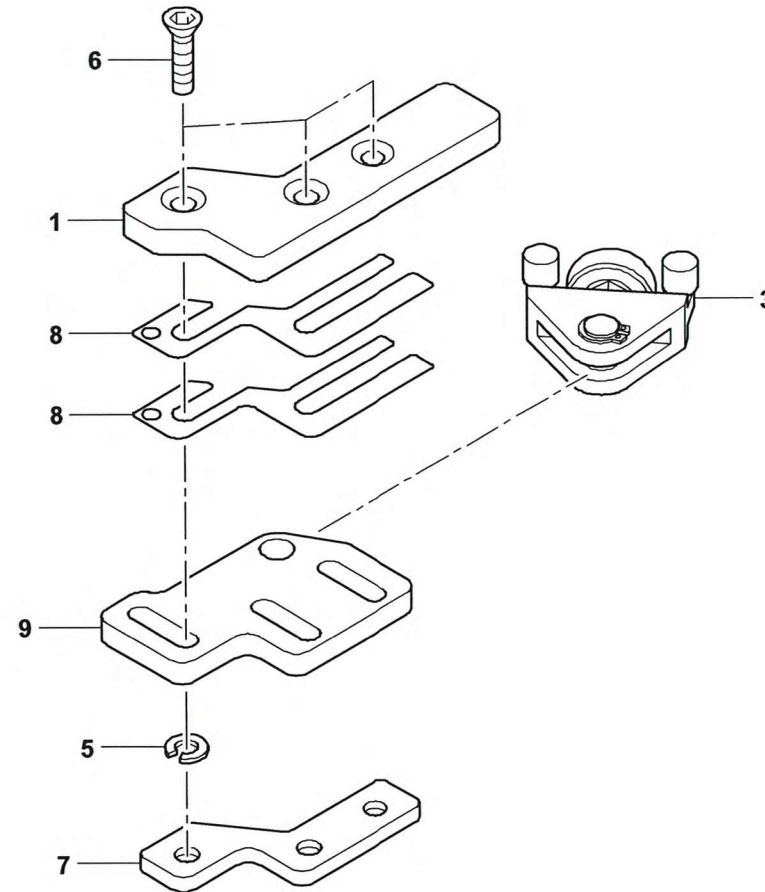

GROVE[®]

TUERFUEHRUNG UNTEN
DOOR GUIDE BELOW

BILDТАFEL
PICTORIAL DISPLAY

08.08

3093962-ETL A

1/1

GMK 5095
BE 630
G 237

3093962-A-BL01-0808-0000